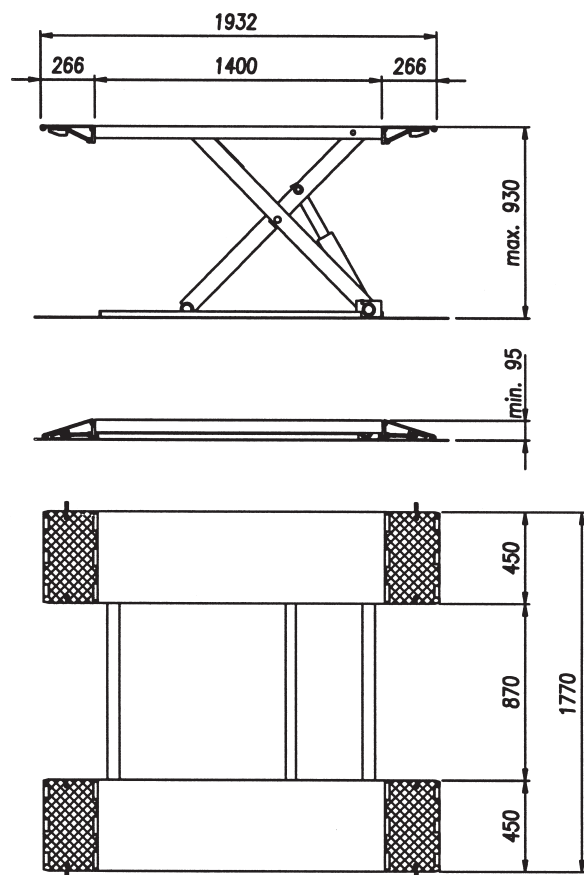

Måttitning:

TOOL TRADE AB

Granmodalsgatan 29

852 38 Sundsvall

Telefon: 060 - 151416

Fax: 060 - 171516

e-post: kundtjanst@tooltrade.se

web: www.tooltrade.se